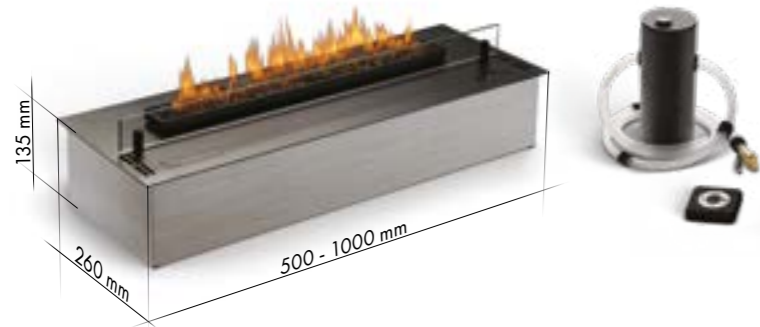

Prime Fire 2.0
BEV® Innsats

INNENDØRS BIOPEISER

AUTOMATISK BIOPEIS (Net Zero® ildsted med BEV® Technology)

FORMA ILDSTED (med Prime Fire 2.0 innsats)

FUNKSJONER

- Prime Fire 2.0 tekniske funksjoner
- Nullavstand – kan bygges inn i brennbart materiale
- Varmeavleder - monter TV over peisen
- 4 lengder og 7 plasseringsalternativer
- Enkel installasjon
- Høyere glasspaneler inkludert ved Gjennomsyn, Romdeler og Øy-modeller

VALGFRI TILBEHØR

- Innlegg med kubber eller steiner
- Modul til smarhussystem

Prime Fire 2.0 Forma
BEV® Ildsted

PLASSERINGSALTERNATIVER

	FORMA ILDSTED MED PRIME FIRE 2.0 INNSATS			
	INNSATS 590 mm ILDSTED 800 mm	INNSATS 790 mm ILDSTED 1000 mm	INNSATS 990 mm ILDSTED 1200 mm	INNSATS 1190 mm ILDSTED 1500 mm
	maks 3.1 kW	maks 4.4 kW	maks 7.0 kW	maks 9.4 kW
	3.1 L	4.3 L	5.5 L	PF 6.8 L
	maks 6.0 t	maks 9.0 t	maks 10.0 t	maks 11.0 t
	min. 31 m ³	min. 44 m ³	min. 70 m ³	min. 94 m ³
	230 V			

Prime Fire 2.0 Forma
BEV® Ildsted

INNENDØRS BIOPEISER

AUTOMATISK BIOPEIS INNSATS (Net Zero® ildsted med BEV® Technology)

NEO INNSATS

FUNKSJONER

- Automatisk påfyllingssystem
- Fjernkontroll
- 2 flammenivåer
- Sikkerhetssensorer
- CO₂ sensor
- Innlegg med kubber eller steiner