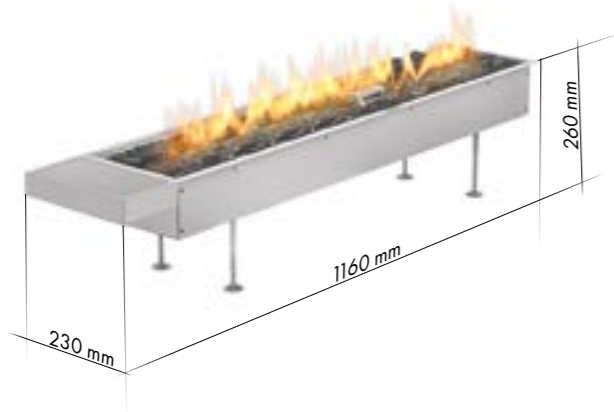

UTENDØRS ILDSTEDER

GASSPEISER (With manual control system)

GALIO INNSATS MANUAL

FUNKSJONER

- Drivstoffvarianter til valg før kjøp: Gass-sylinder (propan eller propan-butan) eller Naturgass
- Manuell kontroll
- Termoelement
- Enkelt å regulere høyde på flammene

GALIO BLACK / CORTEN MANUAL