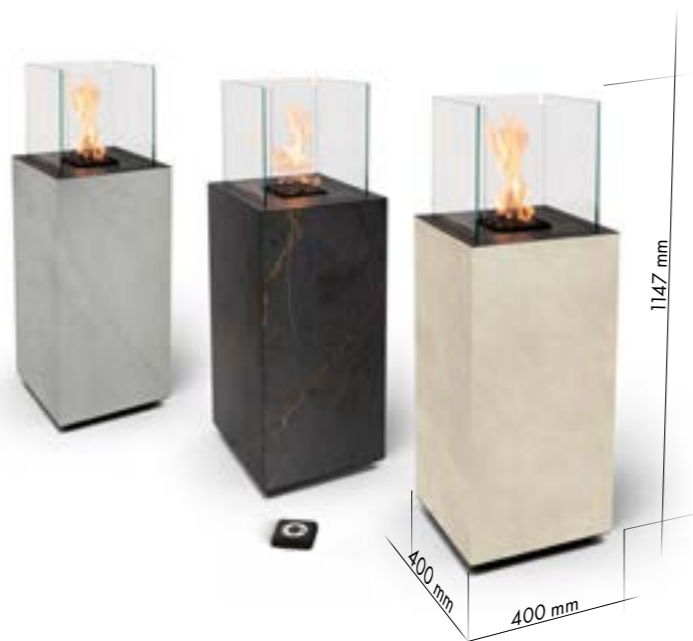

PORTO KRETA / LAURENT / NACRE

FUNKSJONER

- Porto core tekniske funksjoner
- 3 overflatevalg med **DEKTON**® av Cosentino: Nacre/Laurent/Kreta

VALGFRITT TILBEHØR

- Overtrekk