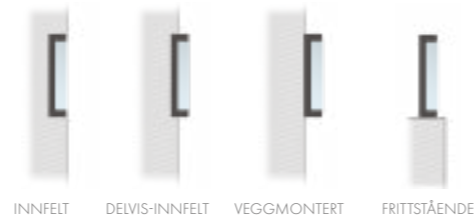

INSTALASJONSVALG

	ASTRO			
	850 mm	1200 mm	1500 mm	1800 mm
	42.0 kg	59.0 kg	72.5 kg	85.0 kg
	To varmenivåer 1500 W & 3000 W			
	230 V