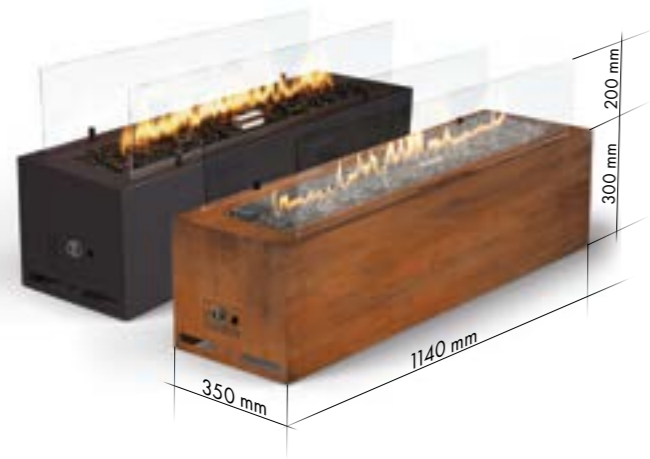

FUNKSJONER

- Galio innsats manual tekniske funksjoner
- 2 overflatevalg: Corten eller Svart stål