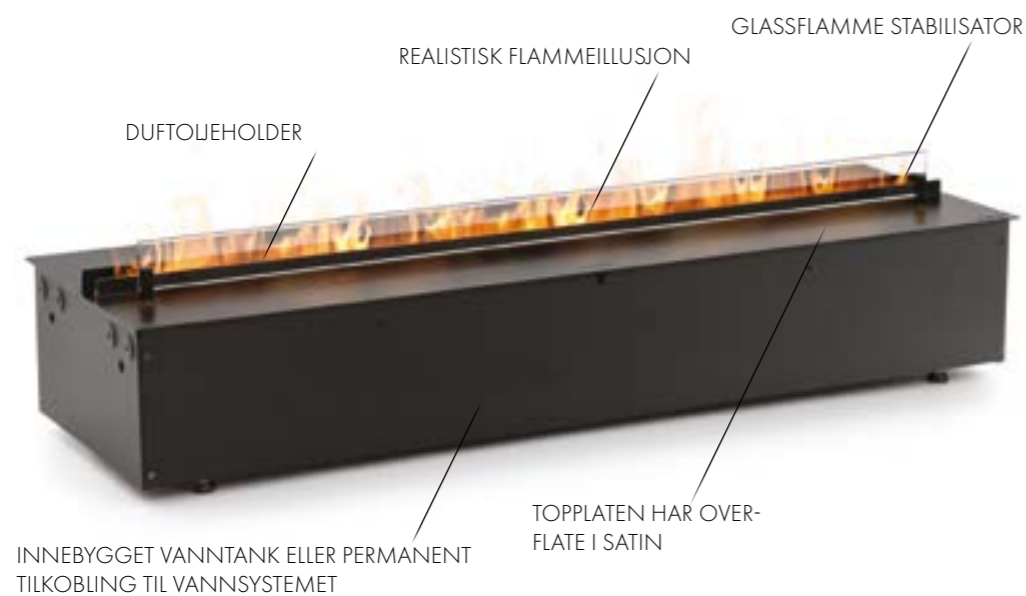

HVORDAN FUNGERER DETTE?

En utrasjonisk enhet produserer damp. Denne dampen lyses opp av systemet ActiveLED som simulerer ekte flammer. Spektrale linser sprer lys som gir flammene fullt fargespill med ulik intensitet. Multidimensjonal dampbelysning gir en realistisk flammeeffekt som perfekt komplementerer ethvert interiør.