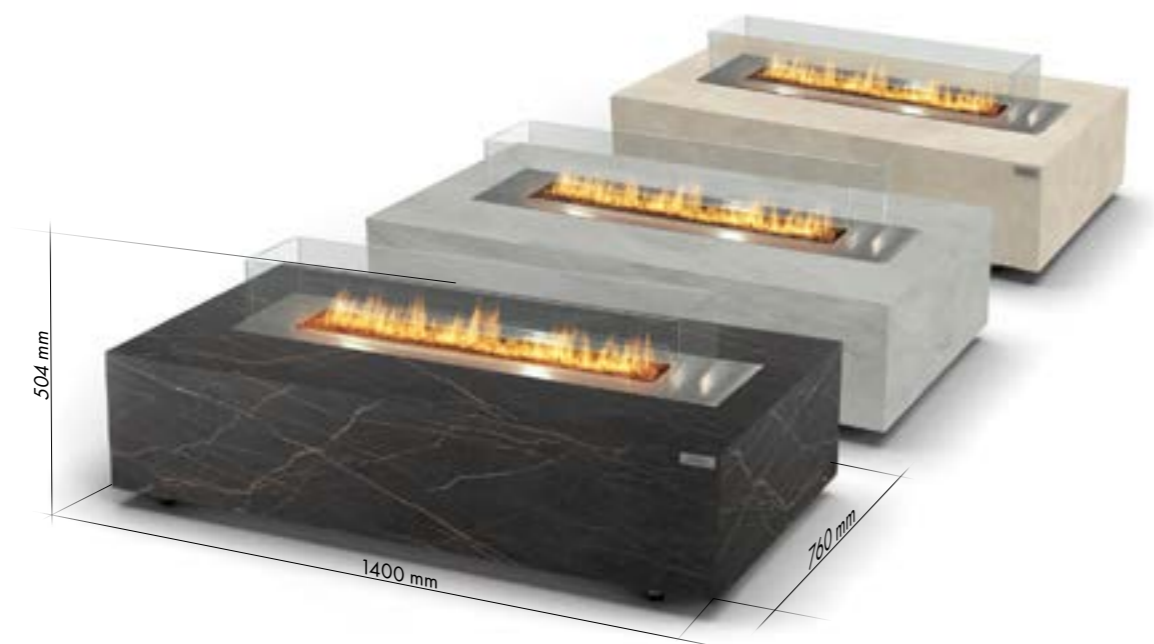

Galaxy Laurent
Utendørs Gass Ildsted

Galaxy Nacre
Utendørs Gass Ildsted

UTENDØRS ILDSTEDER

GASSPEISER (Med automatisk kontrollsystem)

GALAXY TABLE LAURENT / KRETA / NACRE

FUNKSJONER

- Automatisk kontrollsystem
- Fjernkontroll
- Smarthuskompatibel
- Drivstoffvarianter til valg før kjøp: Gass-sylinder (propan eller propan-butan) eller Naturgass
- Termoelement
- Enkelt å regulere høyde på flammene
- Enkel å installere