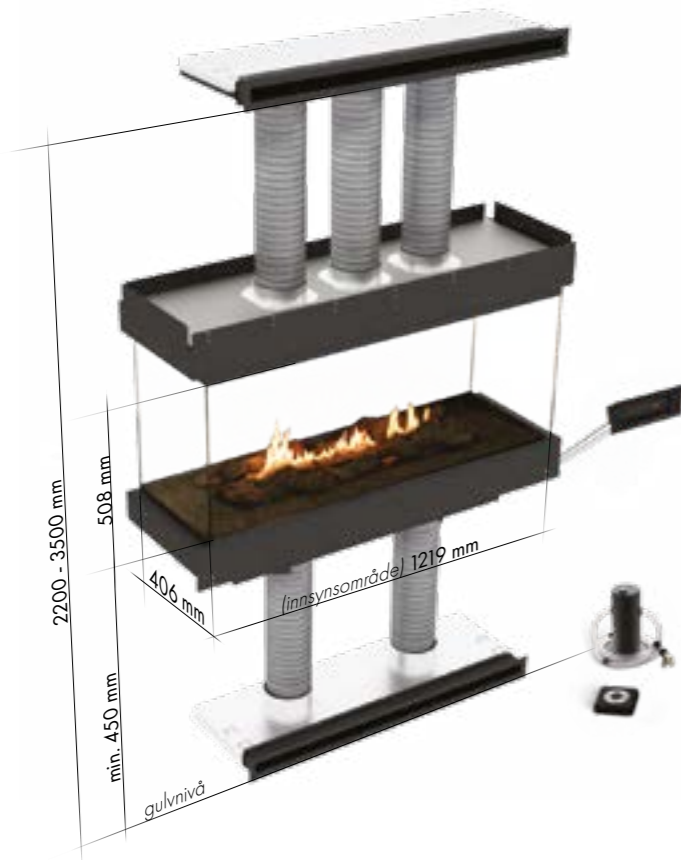

INNENDØRS BIOPEISER

AUTOMATISK BIOPEIS INNSATS (Net Zero® ildsted med BEV® Technology)

PANORAMA INNSATS

FUNKSJONER

- Automatisk påfyllingssystem
- Ekstern kontrollpanel
- Fjernkontroll
- WiFi og styring med mobilapp
- 6 nivåer flammehøyde
- Sikkerhetssensorer
- Innglasset
- Granulert skumglass inkludert
- Nullavstand
- CO₂ sensor
- Finish: sort pulverlakk
- Kompatibel med smarthusssystem

VALGFRITT TILBEHØR

- Dekorative keramiske kubber / hvite steiner med glødefiber
- Modul til smarthusssystem