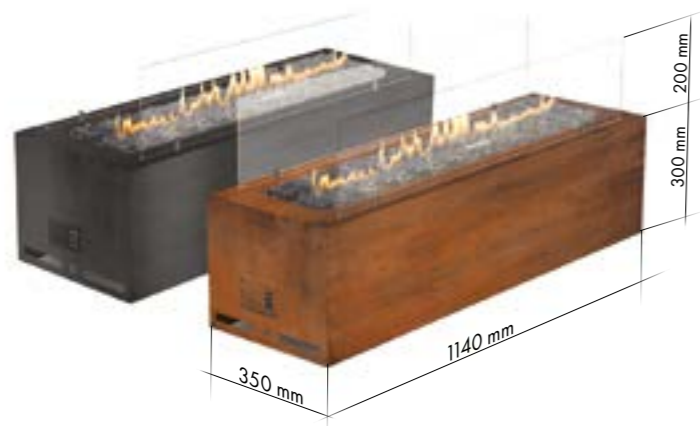

FUNKSJONER

- Galio innsats automatic tekniske funksjoner
- 2 overflatevalg: Corten eller Svart stål