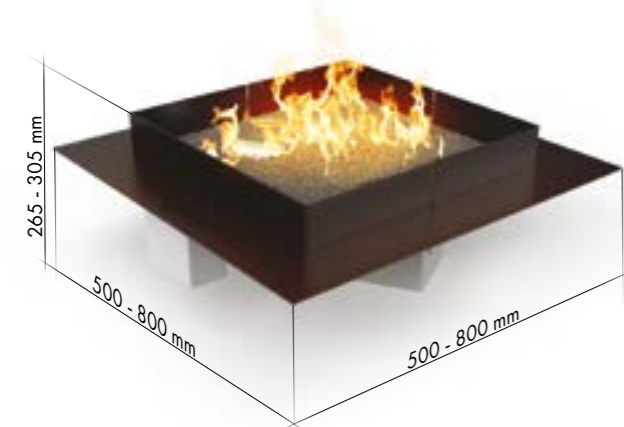

MICO AUTOMATIC

FUNKSJONER

- Drivstoffvarianter til valg før kjøp: Gass-sylinder (propan eller propan-butan) eller Naturgass
- Automatisk kontroll:
  - fjernkontroll inkludert
  - Veggmontert styringspanel
  - Smarthuskompatibel
- Termoelement
- Enkelt å regulere høyde på flammene
- Decorative stones
- Fortilpasset innbygging