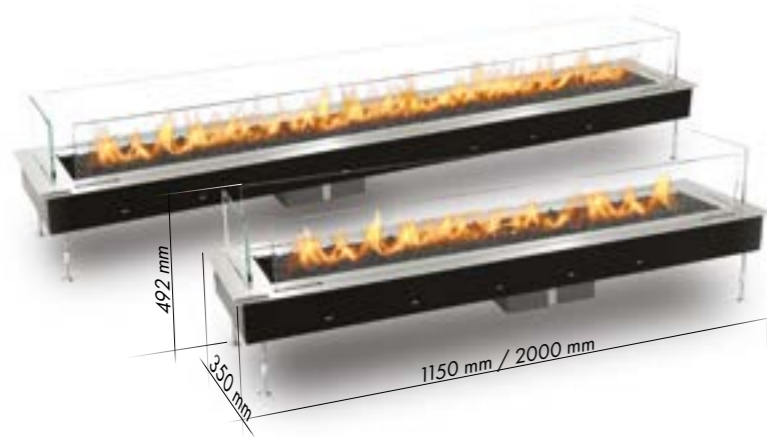

UTENDØRS ILDSTEDER

GASSPEISER (Med automatisk kontrollsystem)

GALAXY 1150 / 2000 INNSATS

FUNKSJONER

- Automatisk kontrollsystem
- Fjernkontroll
- Veggmontert styringspanel
- Smarthuskompatibel
- Drivstoffvarianter til valg før kjøp: Gass-sylinder (propan eller propan-butan) eller Naturgass
- Termoelement
- Enkelt å regulere høyde på flammene
- Enkel å installere