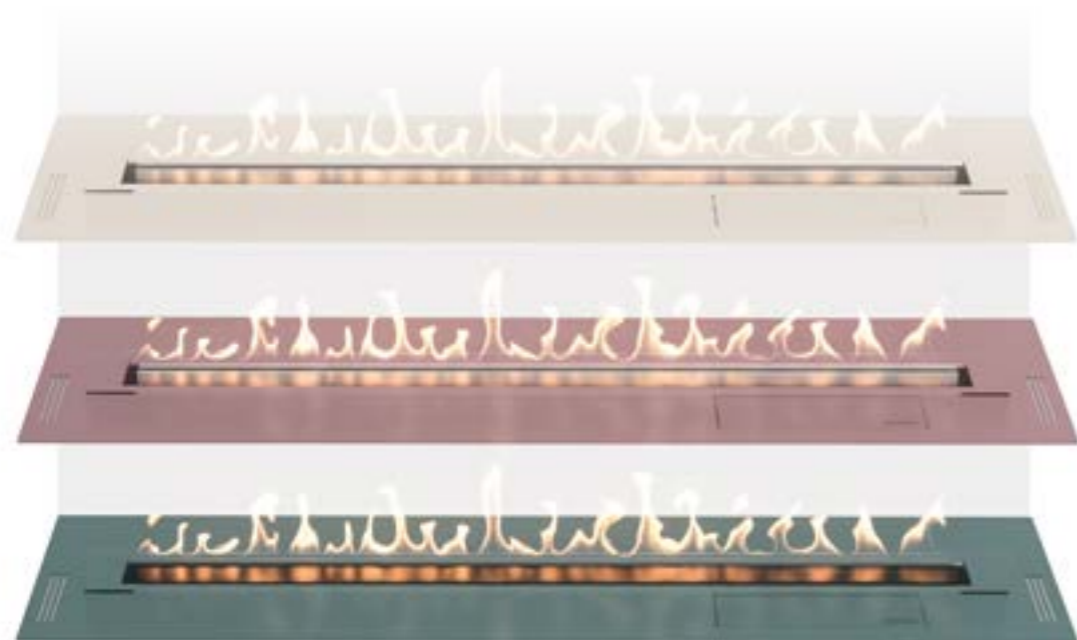

FARGE OG OVERFLATE PÅ INNSATSENE

Velg hvilken som helst RAL-farge og en av tre typer overflate – matt, silke og blank.

TEKNOLOGI

Velg teknologi som passer perfekt til ditt prosjekt. BEV bio-peiser tilbyr en ren, miljøvennlig flamme. Vandamppeiser lager en realistisk flamme uten varme og LED-teknologien gir full kontroll på flammens utseende..