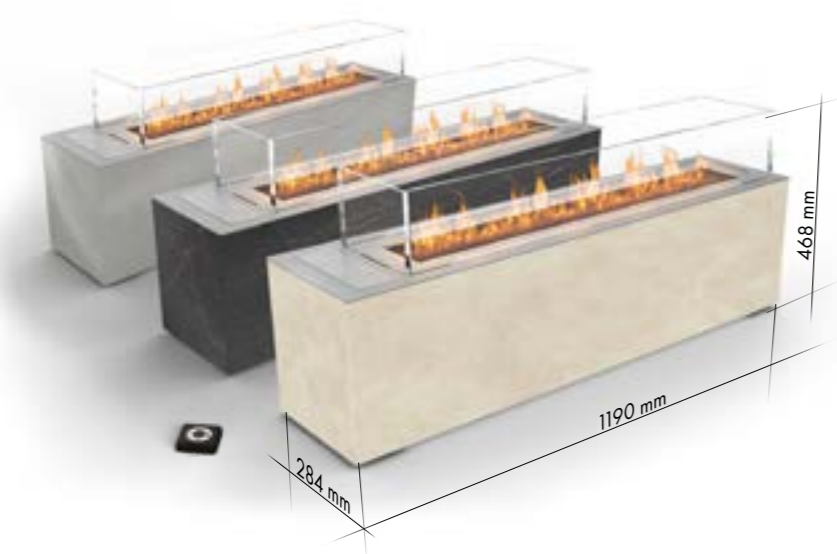

CABO KRETA / LAURENT / NACRE

FUNKSJONER

- Cabo innsats tekniske funksjoner
- 3 overflatevalg med **DEKTON**® av Cosentino: Nacre/Laurent/Kreta

VALGFRITT TILBEHØR

- Overtrekk

CABO INNSATS / KRETA / LAURENT / NACRE

	maks 9.4 kW
	10.5 L
	maks 15 h
	min. 94 m³ (hvis bruk innendørs)
	230 V