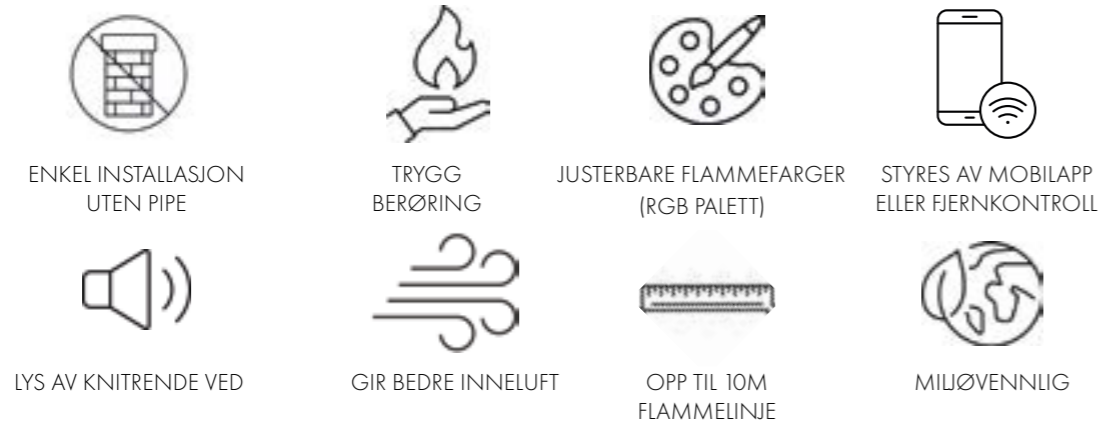

HVORFOR PEISER MED VANNDAMP?

Cool Flame 1000 EL-Peis
Vanddamp Ildsted