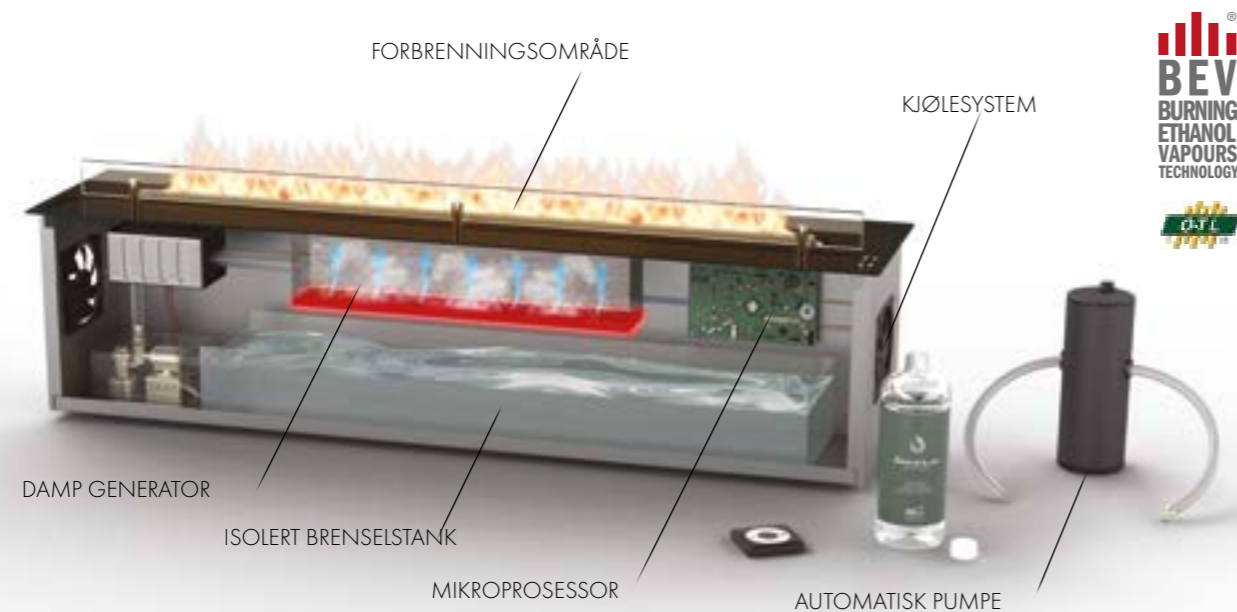

BEV® TECHNOLOGY

BANEBRYTENDE INNOVASJON I PEISINDUSTRIEN

BEV® -teknologien er den mest avanserte teknologien på peismarkedet og har revolusjonert hele bransjen. Nå er det mulig å ha en flammelinje i en mediegg under TV-en, i en leilighet høyt oppe i et bygg, som romdeler eller til og med om bord på en yacht. I flere år har denne innovative løsningen løftet prosjekter med ekte ild til et helt nytt nivå. Med peiser basert på BEV®-teknologi kan du skape ild hvor som helst – helt uten begrensninger. Teknologien produseres etter UL-standarder og er O-TL-sertifisert, noe som sikrer at den oppfyller selv de mest krevende kravene til sikkerhet og kvalitet.

PLANIKA AUTOMATIC FIRE

INGEN SKORSTEIN

INGEN LUKT
INGEN SOT, INGEN ASKE

INGNE KONTAKT MELLOM
BRENNSTOFF OG FLAMME

KONTROLLERT AV EN MOBIL-
APP ELLER FJERNKONTROLL

AUTOMATISK PÅFYLL

SIKKERHETSSENSORER

EKTE FLAMMER

ENKEL INSTALLASJON

HVORDAN FUNGERER BEV® TECHNOLOGY ?

Hele forbrenningsprosessen er helautomatisk. Peisen trekker kun den mengden drivstoff som trengs fra tanken, og pumpen transporterer dette til brennkammeret. Bioetanolen fordampes og fordeles langs hele brenneren, hvor den antennes. Flammen er dermed aldri i direkte kontakt med den flytende etanolen. Takket være en isolert drivstofftank, kjølevifter og brennkammer holdes temperaturen på bioetanolen alltid lav og trygg.

En mikroprosessor kommuniserer med flere sensorer inne i peisen og styrer hele driften. Peisen gir deg beskjed om hendelser via lydsignal og melding i mobilappen. Den praktiske fjernkontrollen gjør betjeningen enkel og fjerner risikoen for brukerfeil.

NET ZERO®

KARBONNØYTRAL LØSNING FOR EKSKLUSIVT DESIGN

Planikas mål er å skape trygge peiser som gir minimal eller ingen påvirkning på miljøet. Våre automatiske peiser med BEV®-teknologi drives av bioetanol – et organisk og miljøvennlig brensel. Dette gjør det mulig å bruke produktene våre også der tradisjonelle peiser er forbudt på grunn av miljørestriksjoner. Planika har utviklet en innovativ løsning – ekte CO₂-nøytrale peiser for fremtiden.

HVA ER FANOLA BIOETANOL?

- ✓ 96% etanolkonsentrasjon
- ✓ lukkfri og ren forbrenning
- ✓ plantebasert destilat
- ✓ fri for partikler
- ✓ multidestilert
- ✓ farmasøytisk kvalitet
- ✓ naturlig, gyllen flamme