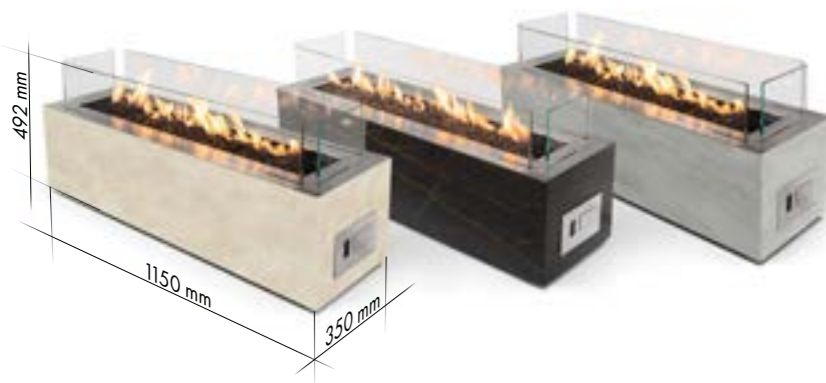

GALAXY NACRE / LAURENT / KRETA

FUNKSJONER

- Galaxy innsats tekniske funksjoner
- 3 overflatevalg med **DEKTON** av Cosentino: Nacre/Laurent/Kreta