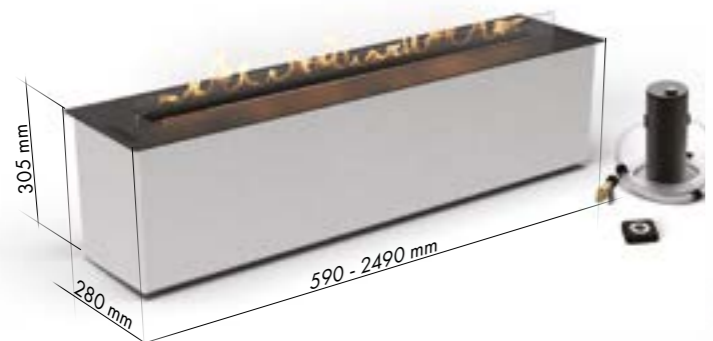

FIRE LINE AUTOMATIC 4+ (FLA4+ INNSATS)

VALGFRITT TILBEHØR

- Glasskjermer
- Innlegg med kubber eller steiner
- Modul til smarthusssystem
- Fleksibel ramme med glassvegger til frittstående, Gjennomsyn, romdeler og Øy-plassering.