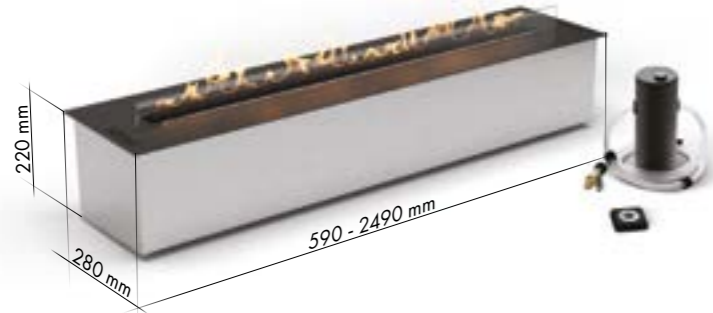

FUNKSJONER

- Automatisk påfyllingssystem
- Fjernkontroll
- Berøringsdisplay
- WiFi og styring med mobilapp
- 6 nivåer flammehøyde
- Sikkerhetssensorer
- Variant med større tank (FLA4+)
- Kompatibel med smarthusssystem
- CO₂ sensor
- Overflate:
 - Svart pulverlakk (standard)
 - Rusfritt stål (valgfri)
 - RAK-farge (valgfri)