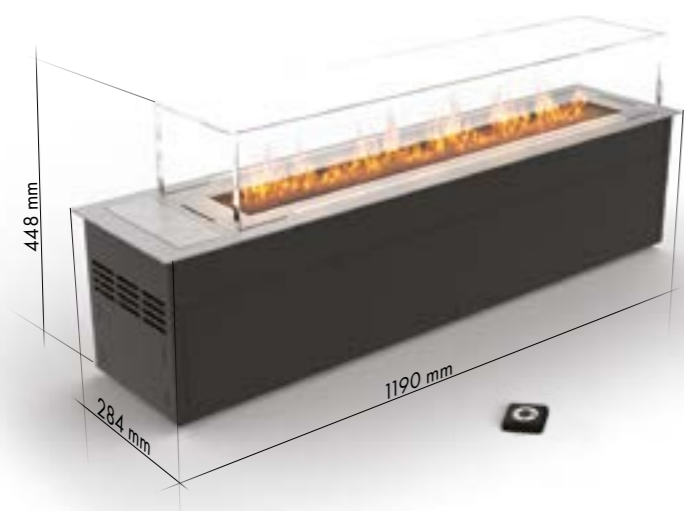

UTENDØRS SORTIMENT

UTENDØRS / INNENDØRS BIOPEISER

AUTOMATISK BIOPEIS (Net Zero® ildsted med BEV® Technology)

CABO INNSATS

FUNKSJONER

- Automatisk påfyllingssystem
- Fjernkontroll
- Wi-Fi
- 6 nivåer flammehøyde
- Sikkerhetssensorer
- Værbestandig