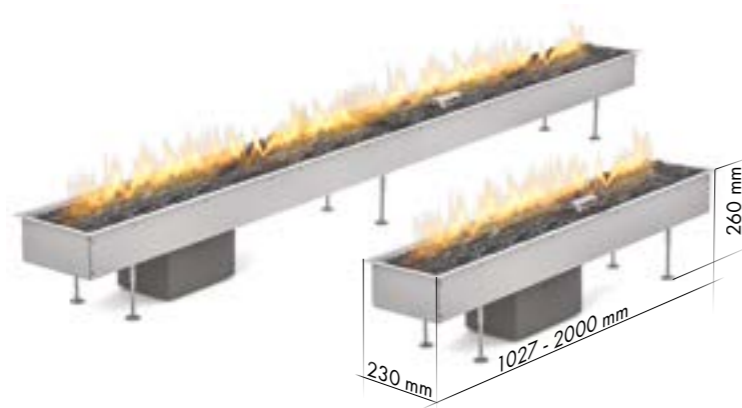

Galaxy Table Nacre
Utendørs Gass Ildsted

Galaxy Table Kreta
Utendørs Gass Ildsted

UTENDØRS ILDSTEDER

GASSPEISER (With manual control system)

GALIO INNSATS AUTOMATIC

FUNKSJONER

- Drivstoffvarianter til valg før kjøp: Gass-sylinder (propan eller propan-butan) eller Naturgass
- Automatisk kontroll:
 - fjernkontroll inkludert
 - Veggmontert styringspanel
 - Smarthuskompatibel
- Termoelement
- Enkelt å regulere høyde på flammene