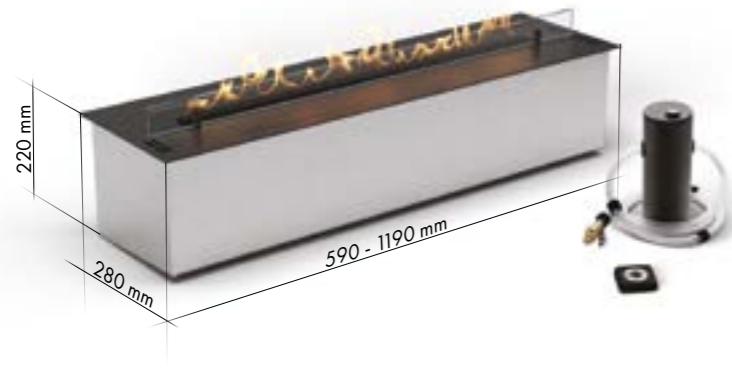

INNENDØRS BIOPEISER

AUTOMATISK BIOPEIS INNSATS (Net Zero® ildsted med BEV® Technology)

PRIME FIRE 2.0 INNSATS

FUNKSJONER

- Automatisk påfyllingssystem
- Fjernkontroll
- WiFi og styring med mobilapp
- 3 flammenivåer
- Sikkerhetssensorer
- Overflate: sort pulverlakk
- Kompatibel med smarthusssystem
- CO₂ sensor

VALGFRI TILBEHØR

- Glasskjermer
- Innlegg med kubber eller steiner
- Modul til smarthusssystem
- Ramme med glasskjermer for Frittstående, Gjennomsyn, Romdeler og Øy-oppstillinger